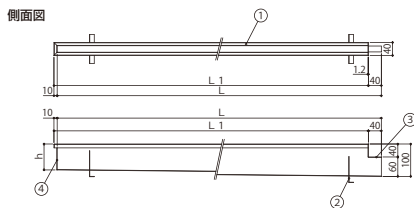

クリーンピット集水樹用バスケット

部品構成表

品番	品名	材質	備考
1	骨材	SUS304	φ6
2	取っ手		φ6
3	網		6.5メッシュ
4	クッション	ナイロン	

YMHD-1-S

ステンレス製ドライ厨房用クリーンピットトラフ

オールステンレス製(SUS304)なので、
衛生的で長期間ご使用頂けます。

水勾配が付いているため、
排水がスムーズです。

専用ブラシ(別途)を使用することで
お手入れが簡単。

SUS304以外の材質も承ります。

レベル調整足(別途)。

側面図

断面図

納まり図

部品構成表

品番	品名	材質	備考
1	本体	SUS304	目地HL仕上
2	補強プレート		
3	流出口		
4	端部プレート		
5	レベル調整金具		
6	固定用ボルト		

形式	寸法			水勾配	レベル調整金具
	L	L1	h		
YMHD-1-S-20	2000	1970	90	1/200	2セット
YMHD-1-S-30	3000	2970	85		3セット
YMHD-1-S-40	4000	3970	80		3セット
YMHD-1-S-50	5000	4970	75		4セット
YMHD-1-S-60	6000	5970	70		4セット