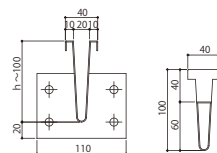

SUS304以外の材質も承ります。

レベル調整足(別途)。

側面図

断面図

納まり図

部品構成表

品番	品名	材質	備考
1	本体	SUS304	目地HL仕上
2	補強プレート		
3	流出口		
4	端部プレート		
5	レベル調整金具		
6	固定用ボルト		

形式	寸法			水勾配	レベル調整金具
	L	L1	h		
YMHD-1-S-20	2000	1970	90	1/200	2セット
YMHD-1-S-30	3000	2970	85		3セット
YMHD-1-S-40	4000	3970	80		3セット
YMHD-1-S-50	5000	4970	75		4セット
YMHD-1-S-60	6000	5970	70		4セット