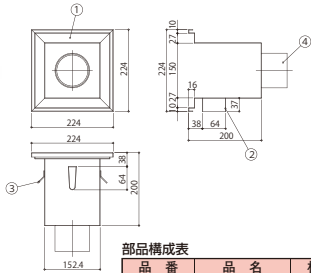

ハセップ(HACCP)対応排水トラフ他ラインナップ

ドライ厨房用クリーンピットトラフ組合せ

YMHD-1-M

ステンレス製ドライ厨房用
クリーンピット集水樹

部品構成表

品番	品名	材質
1	本体	SUS304
2	流出口	
3	アンカー	SPCC
4	流出ソケット	SUS304

※本体目地:HL仕上 ソケット:80Aストレストソケット

YMHD-1-SB

クリーンピット集水樹用バスケット

部品構成表

品番	品名	材質	備考
1	骨材	SUS304	φ6
2	取っ手		φ6
3	網		6.5メッシュ
4	クッション	ナイロン	

YMHD-1-S

ステンレス製ドライ厨房用クリーンピットトラフ

オールステンレス製(SUS304)なので、
衛生的で長期間ご使用頂けます。

水勾配が付いているため、
排水がスムーズです。

専用ブラシ(別途)を使用することで
お手入れが簡単。

SUS304以外の材質も承ります。

レベル調整足(別途)。

側面図

断面図

納まり図

部品構成表

品番	品名	材質	備考
1	本体	SUS304	目地HL仕上
2	補強プレート		
3	流出口		
4	端部プレート		
5	レベル調整金具		
6	固定用ボルト		

形式	寸法			水勾配	レベル調整金具
	L	L1	h		
YMHD-1-S-20	2000	1970	90	1/200	2セット
YMHD-1-S-30	3000	2970	85		3セット
YMHD-1-S-40	4000	3970	80		3セット
YMHD-1-S-50	5000	4970	75		4セット
YMHD-1-S-60	6000	5970	70		4セット