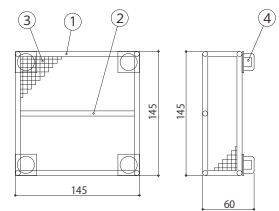

ハセップ(HACCP)対応排水トラフ他ラインナップ

ドライ厨房用クリーンピットトラフ組合せ

YMHD-1-M

ステンレス製ドライ厨房用
クリーンピット集水樹

部品構成表

品番	品名	材質
1	本体	SUS304
2	流出口	
3	アンカー	SPCC
4	流出ソケット	SUS304

※本体目地:HL仕上 ソケット:80Aストレストソケット

YMHD-1-SB

クリーンピット集水樹用バスケット

部品構成表

品番	品名	材質	備考
1	骨材	SUS304	φ6
2	取っ手		φ6
3	網		6.5メッシュ
4	クッション	ナイロン	

YMHD-1-S

ステンレス製ドライ厨房用クリーンピットトラフ

オールステンレス製(SUS304)なので、
衛生的で長期間ご使用頂けます。

水勾配が付いているため、
排水がスムーズです。

専用ブラシ(別途)を使用することで
お手入れが簡単。

SUS304以外の材質も承ります。

レベル調整足(別途)。

側面図

断面図

納まり図

部品構成表

品番	品名	材質	備考
1	本体	SUS304	目地HL仕上
2	補強プレート		
3	流出口		
4	端部プレート		
5	レベル調整金具		
6	固定用ボルト		

形式	寸法			水勾配	レベル調整金具
	L	L1	h		
YMHD-1-S-20	2000	1970	90	1/200	2セット
YMHD-1-S-30	3000	2970	85		3セット
YMHD-1-S-40	4000	3970	80		3セット
YMHD-1-S-50	5000	4970	75		4セット
YMHD-1-S-60	6000	5970	70		4セット