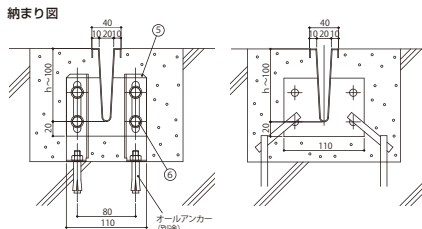

クリーンピット集水樹用バスケット

部品構成表

品番	品名	材質	備考
1	骨材	SUS304	φ6
2	取っ手		φ6
3	網		6.5メッシュ
4	クッション	ナイロン	

YMHD-1-S

ステンレス製ドライ厨房用クリーンピットトラフ

オールステンレス製(SUS304)なので、
衛生的で長期間ご使用頂けます。

水勾配が付いているため、
排水がスムーズです。

専用ブラシ(別途)を使用することで
お手入れが簡単。

SUS304以外の材質も承ります。

レベル調整足(別途)。

側面図

断面図

納まり図

部品構成表

品番	品名	材質	備考
1	本体	SUS304	目地HL仕上
2	補強プレート		
3	流出口		
4	端部プレート		
5	レベル調整金具		
6	固定用ボルト		

形式	寸法			水勾配	レベル調整金具
	L	L1	h		
YMHD-1-S-20	2000	1970	90	1/200	2セット
YMHD-1-S-30	3000	2970	85		3セット
YMHD-1-S-40	4000	3970	80		3セット
YMHD-1-S-50	5000	4970	75		4セット
YMHD-1-S-60	6000	5970	70		4セット