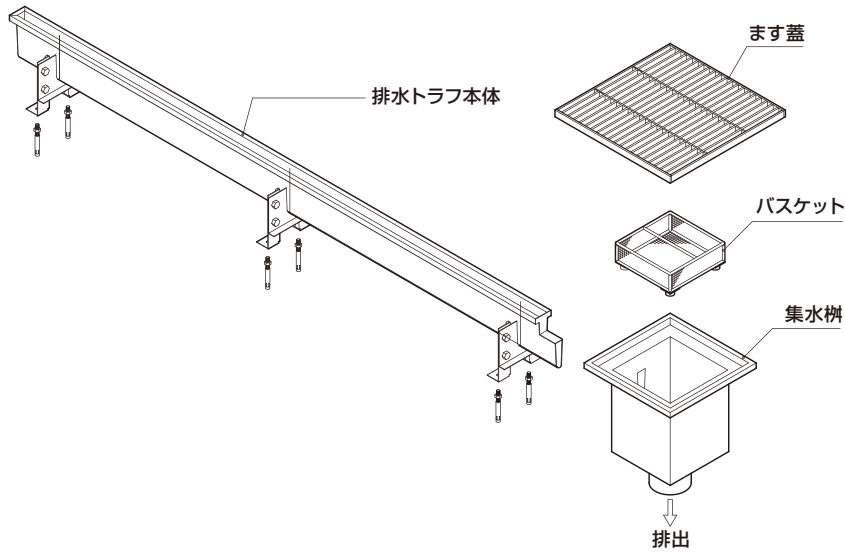

ハセップ(HACCP)対応排水トラフ他ラインナップ

ドライ厨房用クリーンピットトラフ組合せ

YMHD-1-M

ステンレス製ドライ厨房用
クリーンピット集水樹

部品構成表

品番	品名	材質
1	本体	SUS304
2	流出口	
3	アンカー	SPCC
4	流出ソケット	SUS304

※本体目地:HL仕上 ソケット:80Aストレストソケット

YMHD-1-SB

クリーンピット集水樹用バスケット

部品構成表

品番	品名	材質	備考
1	骨材	SUS304	φ6
2	取っ手		φ6
3	網		6.5メッシュ
4	クッション	ナイロン	

YMHD-1-S

ステンレス製ドライ厨房用クリーンピットトラフ

オールステンレス製(SUS304)なので、
衛生的で長期間ご使用頂けます。

水勾配が付いているため、
排水がスムーズです。

専用ブラシ(別途)を使用することで
お手入れが簡単。

SUS304以外の材質も承ります。

レベル調整足(別途)。

側面図

断面図

納まり図

部品構成表

品番	品名	材質	備考
1	本体	SUS304	目地HL仕上
2	補強プレート		
3	流出口		
4	端部プレート		
5	レベル調整金具		
6	固定用ボルト		

形式	寸法			水勾配	レベル調整金具
	L	L1	h		
YMHD-1-S-20	2000	1970	90	1/200	2セット
YMHD-1-S-30	3000	2970	85		3セット
YMHD-1-S-40	4000	3970	80		3セット
YMHD-1-S-50	5000	4970	75		4セット
YMHD-1-S-60	6000	5970	70		4セット