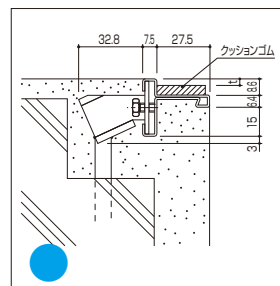

■通線口用プレート

注) YMSTD-1・YMSTC-1・YMSTD-3・YMSTC-3 使用時の通線プレートの取付けは幅 (W) 方向のみ可能です。

配線ピット

【受枠一覧】

● ステンレス製 SUS304 ▲ アルミ製 A6063S

MSF-1

MSF-2

MSF-3