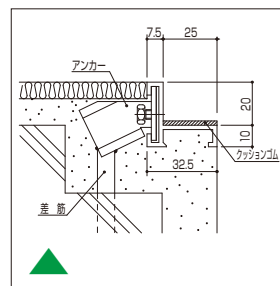

■通線口用プレート

注) YMSTD-1・YMSTC-1・YMSTD-3・YMSTC-3 使用時の通線プレートの取付けは幅 (W) 方向のみ可能です。

配線ピット

【受枠一覧】

● ステンレス製 SUS304 ▲ アルミ製 A6063S

MSF-1

MSF-2

MSF-3

MB-Q

MAPF-1

MAPF-3

MAPF-4