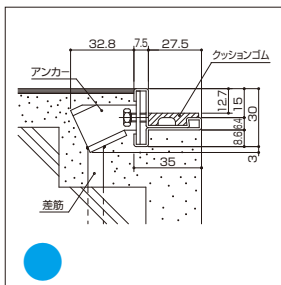

■通線口用プレート

注) YMSTD-1・YMSTC-1・YMSTD-3・YMSTC-3 使用時の通線プレートの取付けは幅 (W) 方向のみ可能です。

配線ピット

【受枠一覧】

● ステンレス製 SUS304 ▲ アルミ製 A6063S

MSF-1

MSF-2

MSF-3