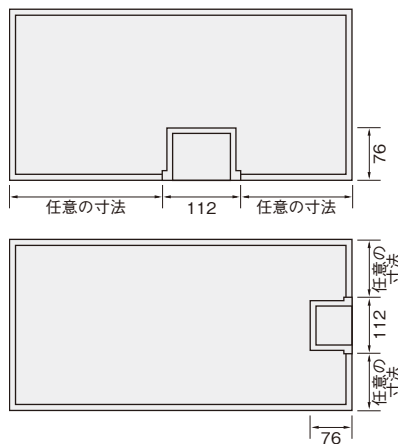

■通線口用プレート

注) YMSTD-1・YMSTC-1・YMSTD-3・YMSTC-3 使用時の通線プレートの取付けは幅 (W) 方向のみ可能です。

配線ピット

【受枠一覧】

● ステンレス製 SUS304 ▲ アルミ製 A6063S

MSF-1

MSF-2

MSF-3