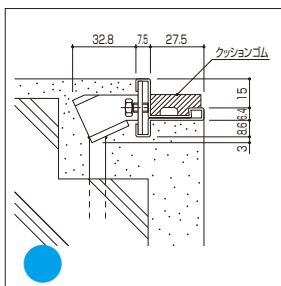

■通線口用プレート

注) YMSTD-1・YMSTC-1・YMSTD-3・YMSTC-3 使用時の通線プレートの取付けは幅 (W) 方向のみ可能です。

配線ピット

【受枠一覧】

● ステンレス製 SUS304 ▲ アルミ製 A6063S

MSF-1

MSF-2

MSF-3