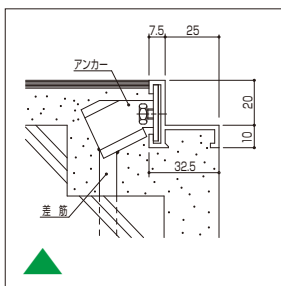

■通線口用プレート

注) YMSTD-1・YMSTC-1・YMSTD-3・YMSTC-3 使用時の通線プレートの取付けは幅 (W) 方向のみ可能です。

配線ピット

【受枠一覧】

● ステンレス製 SUS304 ▲ アルミ製 A6063S

MSF-1

MSF-2

MSF-3

MB-Q

MAPF-1

MAPF-3

MAPF-4