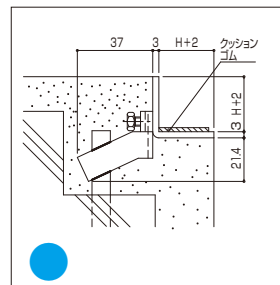

■通線口用プレート

注) YMSTD-1・YMSTC-1・YMSTD-3・YMSTC-3 使用時の通線プレートの取付けは幅 (W) 方向のみ可能です。

配線ピット

【受枠一覧】

● ステンレス製 SUS304 ▲ アルミ製 A6063S

MSF-1

MSF-2

MSF-3

MB-Q

MAPF-1

MAPF-3

MAPF-4