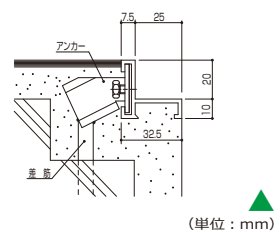

玄関マット【受枠一覧】

● ステンレス製 SUS304

▲ アルミ製 A6063S

E 枠

(単位: mm)

H	15H 用
	20H 用
	25H 用

MBN 枠

(単位: mm)

アングルサイズ	15H 用	L3 × 18 × 30
	20H 用	L3 × 23 × 30
	25H 用	L3 × 28 × 30

MBN-Q 枠 (クッションゴム付)

(単位: mm)

アングルサイズ	15H 用	L3 × 18 × 30
	20H 用	L3 × 23 × 30
	25H 用	L3 × 28 × 30

MAPF-1 枠

(単位: mm)

H	20H 用
---	-------

2

施工事例

● 切り欠付・円形・半円など、各種形状に製作いたします。お気軽にお問い合わせ下さい。