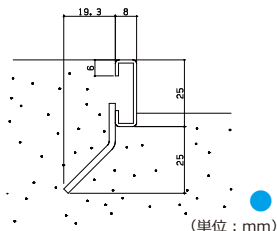

玄関マット【受枠一覧】

● ステンレス製 SUS304

▲ アルミ製 A6063S

E 枠

(単位: mm)

H	15H 用
	20H 用
	25H 用

MBN 枠

(単位: mm)

アングルサイズ	15H 用	L3 × 18 × 30
	20H 用	L3 × 23 × 30
	25H 用	L3 × 28 × 30

MBN-Q 枠 (クッションゴム付)

(単位: mm)

アングルサイズ	15H 用	L3 × 18 × 30
	20H 用	L3 × 23 × 30
	25H 用	L3 × 28 × 30

MAPF-1 枠

(単位: mm)

H	20H 用
---	-------

2

施工事例

● 切り欠付・円形・半円など、各種形状に製作いたします。お気軽にお問い合わせ下さい。