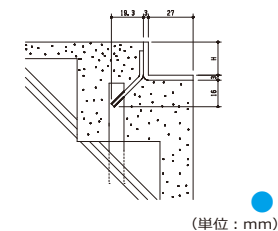

玄関マット【受枠一覧】

● ステンレス製 SUS304

▲ アルミ製 A6063S

E 枠

(単位: mm)

H	15H 用
	20H 用
	25H 用

MBN 枠

(単位: mm)

アングルサイズ	15H 用	L3 × 18 × 30
	20H 用	L3 × 23 × 30
	25H 用	L3 × 28 × 30

MBN-Q 枠 (クッションゴム付)

(単位: mm)

アングルサイズ	15H 用	L3 × 18 × 30
	20H 用	L3 × 23 × 30
	25H 用	L3 × 28 × 30

MAPF-1 枠

(単位: mm)

H	20H 用
---	-------

2

施工事例

● 切り欠付・円形・半円など、各種形状に製作いたします。お気軽にお問い合わせ下さい。