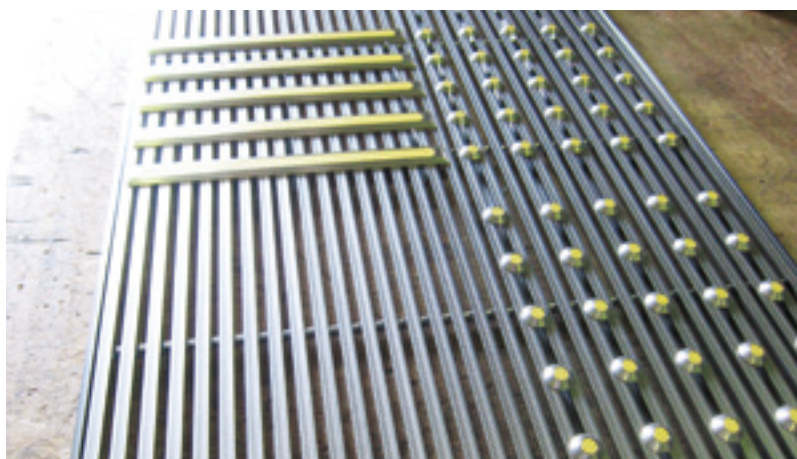

アングルサイズ	15H 用	L3 × 18 × 30
	20H 用	L3 × 23 × 30
	25H 用	L3 × 28 × 30

MBN-Q 枠 (クッションゴム付)

(単位: mm)

アングルサイズ	15H 用	L3 × 18 × 30
	20H 用	L3 × 23 × 30
	25H 用	L3 × 28 × 30

MAPF-1 枠

(単位: mm)

H	20H 用
---	-------

2

施工事例

● 切り欠付・円形・半円など、各種形状に製作いたします。お気軽にお問い合わせ下さい。