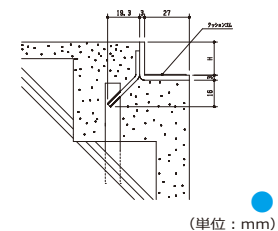

玄関マット【受枠一覧】

● ステンレス製 SUS304

▲ アルミ製 A6063S

E 枠

(単位: mm)

H	15H 用
	20H 用
	25H 用

MBN 枠

(単位: mm)

アングルサイズ	15H 用	L3 × 18 × 30
	20H 用	L3 × 23 × 30
	25H 用	L3 × 28 × 30

MBN-Q 枠 (クッションゴム付)

(単位: mm)

アングルサイズ	15H 用	L3 × 18 × 30
	20H 用	L3 × 23 × 30
	25H 用	L3 × 28 × 30

MAPF-1 枠

(単位: mm)

H	20H 用
---	-------

2

施工事例

● 切り欠付・円形・半円など、各種形状に製作いたします。お気軽にお問い合わせ下さい。